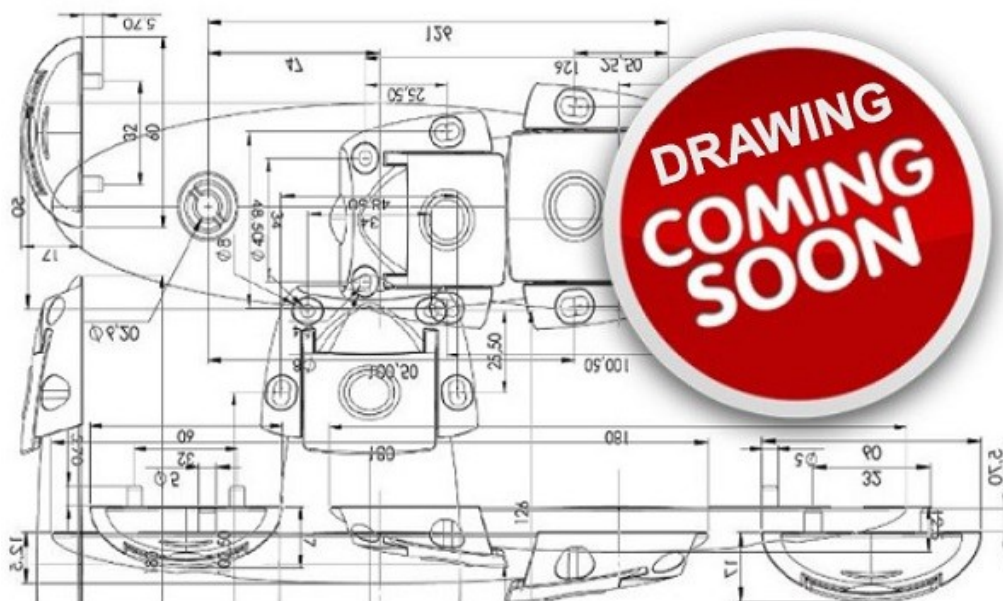

PRODUCT SHEET

Description:

Magnet Touch Latch Square, Black, W/Striker

Item number:

22.01.101-0

Units	Box	Carton	HS Code	Barcode
Pcs.	50	500	3903300000	 5704866077804

SISO A/S

Mileparken 11
DK-2740 Skovlunde
Denmark
VAT: DK 24786013